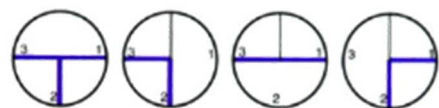

**VANNE A BOISSEAU 3 VOIES – LUMIERE EN L OU T – ACTIONNEUR ELECTRIQUE 230V**

Lumière en L

Lumière en T

- Vanne : type 780XS
- Applications : fluides industriels non chargés
- Matériaux : corps et sphère inox 1.4408, siège PTFE
- Raccordement process : femelle cylindrique
- Température : -30 à +180°C
- Pression : 63 bar (20°C)
- Caractéristiques : Passage réduit
- Motorisation : électrique 230V (autres tensions sur demande), IP67
- Température ambiante : -20°C à +60°C
- Equipements : 2 contacts fins de course réglables, 2 contacts auxiliaires secs, résistance anti-condensation 2-3W réglée, commande manuelle de secours, indicateur visuel de position
- Option : rehausse 100mm pour calorifugeage
- normes : CE, certificat 3.1, ATEX
- Spécification selon fiche technique : SEL27542

Ces spécifications correspondent au produit standard ; pour d'autres besoins, nous consulter

Réf.	Indicateur	Raccordement Process	
<b>SEL2754</b>	<input type="text"/>	<input type="text"/>	<input type="text"/>
<u>lumière en "L"</u>	0	G1/2"	2024110
<u>lumière en "T"</u>	2	G3/4"	3024110
		G1"	4024110
		G1"1/4	5024310
		G1"1/2	6024310
		G2"	7024310