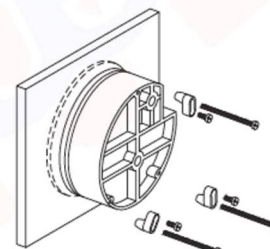

- **Boîtier** : aluminium extrudé anti-corrosion et peint

- **Voyant** : plastique transparent Ø100mm

- **Raccordement process** : femelle 1/8 NPT (2 sur l'arrière du boîtier et 2 sur le côté)

- **Précision** : <math>\pm 2\%</math> de la pleine échelle

- **Température admissible** : -7...+60°C

- **Pression admissible** : -680mbar à +100kPa

- **Accessoires en standard compris** :

-> Raccords cannelés pour tube cristal et bouchons filetés par connections non utilisés

-> 3 supports et vis pour montage encastré et 3 vis courtes pour montage en saillie

-> Embouts de raccordement à emboîtement pour tuyaux souples de diamètre intérieur 6 mm

- **Protection** : IP67

- **Spécification selon fiche technique** : MAC20X0

Montage en saillie

Montage encastré

Ces spécifications correspondent au produit standard ; pour d'autres besoins, nous consulter

\*Disponible

Réf.	MAC2000-	Échelle
	0...60 Pa	60
	0...100 Pa	100
	0...250 Pa	250
	0...500 Pa	500
	0...750 Pa	750
	0...1000 Pa	1000