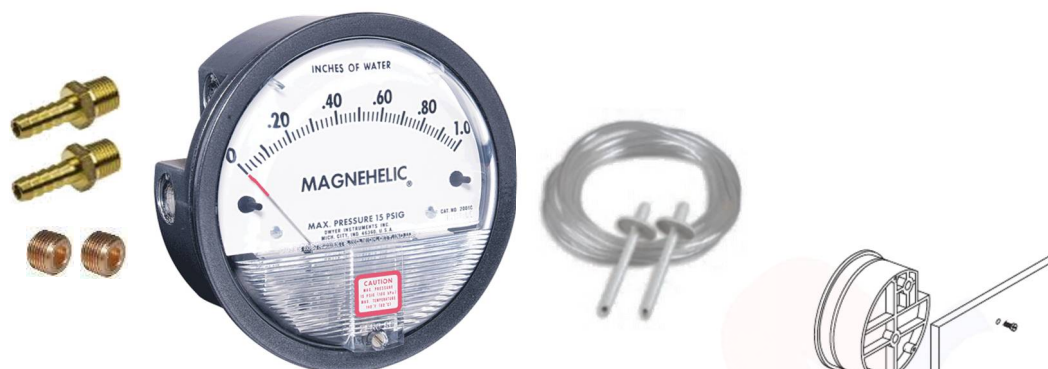

**MANOMÈTRE DIFFÉRENTIEL APPLICATION GENIE CLIMATIQUE**

- **Manomètre** : série 2000 à pression différentielle Ø120mm pour de l'air pour montage en saillie ou encastré

- **Élément de mesure et raccord** : aluminium

- **Boîtier** : aluminium extrudé anti-corrosion et peint

- **Voyant** : plastique transparent Ø100mm

- **Raccordement process** : femelle 1/8 NPT (2 sur l'arrière du boîtier et 2 sur le côté)

- **Précision** : <math>\pm 2\%</math> de la pleine échelle

- **Température admissible** : -7...+60°C

- **Pression admissible** : -680mbar à +100kPa

- **Accessoires en standard compris** :

-> Raccords cannelés pour tube cristal et bouchons filetés par connections non utilisés

-> 3 supports et vis pour montage encastré et 3 vis courtes pour montage en saillie

-> Embouts de raccordement à emboîtement pour tuyaux souples de diamètre intérieur 6 mm

- **Protection** : IP67

- **Spécification selon fiche technique** : MAC20X0