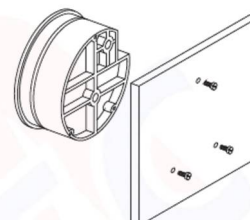

- **Boîtier** : aluminium extrudé anti-corrosion et peint

- **Voyant** : plastique transparent Ø100mm

- **Raccordement process** : femelle 1/8 NPT (2 sur l'arrière du boîtier et 2 sur le côté)

- **Précision** : <math>\pm 2\%</math> de la pleine échelle

- **Température admissible** : -7...+60°C

- **Pression admissible** : -680mbar à +100kPa

- **Accessoires en standard compris** :

-> Raccords cannelés pour tube cristal et bouchons filetés par connections non utilisés

-> 3 supports et vis pour montage encastré et 3 vis courtes pour montage en saillie

-> Embouts de raccordement à emboîtement pour tuyaux souples de diamètre intérieur 6 mm

- **Protection** : IP67

- **Spécification selon fiche technique** : MAC20X0